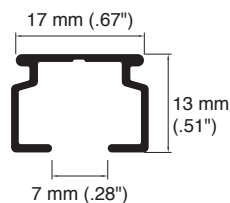

#### Ceiling Double Bracket Bracket width = 18 mm (.71")

### Double Bracket

Bracket width = 19 mm (.75")

### NT Double Bracket

Bracket width = 44 mm (1.7")

## Winpia Rails

Silver

Umber

White

Warm white

| Size                           | Product Code                |          |          |            |          |
|--------------------------------|-----------------------------|----------|----------|------------|----------|
|                                | Silver                      | Umber    | White    | Warm white |          |
| 1.82 m (72")                   | 01640095                    | 01640087 | 01640560 | 01640237   |          |
| 2.00 m (79")                   | 01640096                    | 01640088 | 01640561 | 01640238   |          |
| 2.73 m (107")                  | 01640097                    | 01640089 | 01640562 | 01640239   |          |
| 3.00 m (118")                  | 01640098                    | 01640090 | 01640563 | 01640240   |          |
| 3.64 m (143")                  | 01640099                    | 01640091 | 01640564 | 01640241   |          |
| 4.00 m (157")                  | 01640100                    | 01640092 | 01640565 | 01640242   |          |
| Curved Rail<br>(180 mmR/7.1"R) | 0.40 m x 0.40 m (16" x 16") | 01640101 | 01640093 | —          | 01640243 |
|                                | 1.00 m x 1.00 m (39" x 39") | 01640102 | 01640094 | —          | 01640244 |
| Overlap Rail 0.50 m (20")      | 00080550                    | —        | —        | —          |          |